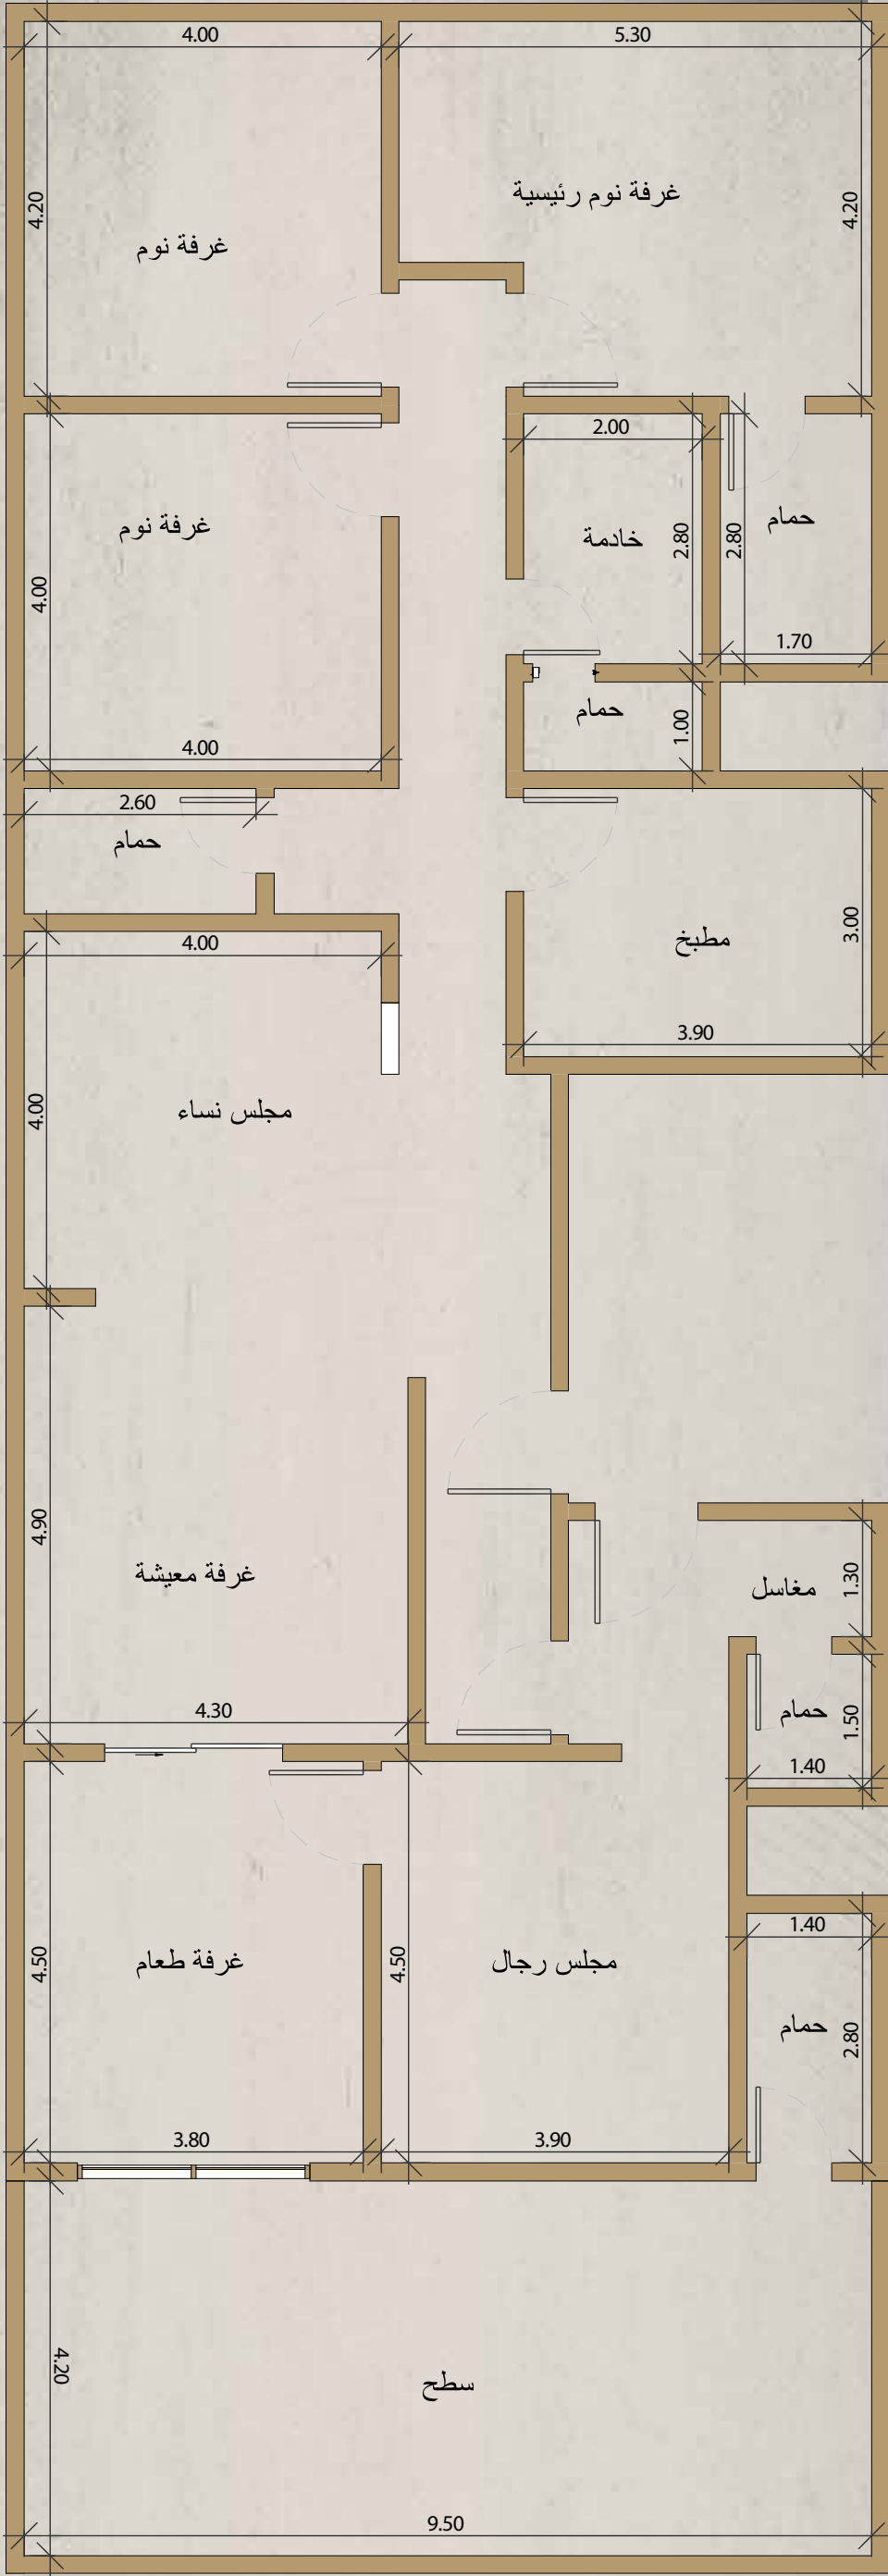

101

جسور

الملاحق

Residential Unit نموذج الوحدة السكنية ملحق روف 6 غرف على واجهة E |

عدد الغرف 6
Rooms Number of Rooms

The Area المساحة
الإجمالية
230
متر مربع
البناء 180
السطح 50

السعر Price
1,250,000
ريال SR

Residential Unit Details

تفاصيل الوحدة السكنية

مطبخ
Kitchen

4 دورات مياه
4 Bathrooms

6 غرف
6 Rooms

مدخلين
2 Entrance

مجلس رجال
Men's council

خزانات مستقلة
Private Tank

موقف خاص
Private Parking

صالة معيشة
Living Room

سطح خارجي
External surface

غرفة حارس
Guard room

غرفة خادمة
Maid's room

مجلس نساء
Women's Council

سمارت هوم
Smart Home

كاميرات مراقبة
security cameras

دخول ذكي
Smart entry

Residential Unit نموذج الوحدة السكنية ملحق روف 6 غرف على واجهة F |

عدد الغرف 6
Rooms Number of Rooms

The Area المساحة
الإجمالية
230 متر مربع
البناء 180 متر مربع
السطح 50 متر مربع

السعر Price
1,250,000 SR
ريال