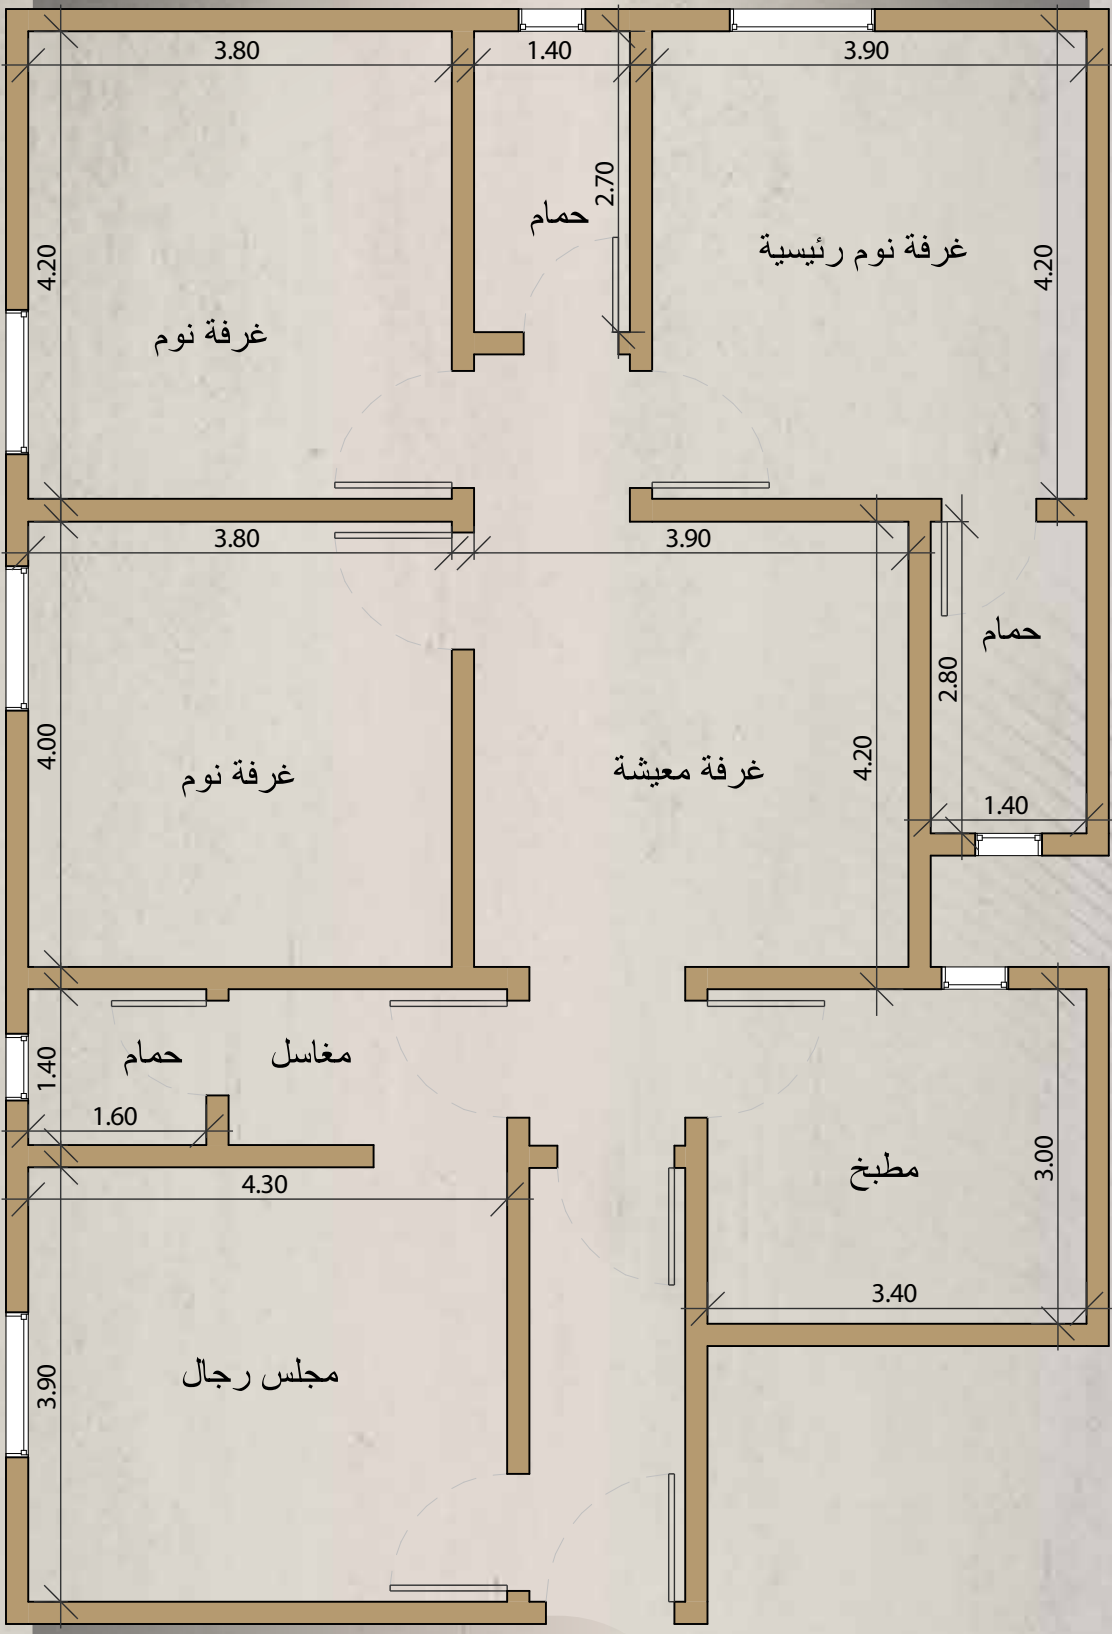

Residential Unit نموذج الوحدة السكنية

شقة 4 غرف خلفية | C

المساحة The Area

130 m²
متر مربع

عدد الغرف 4 غرف
Number of Rooms Rooms

السعر Price

الآن
655 ألف ريال SR

سابقاً
685 ألف ريال SR

Residential Unit Details

تفاصيل الوحدة السكنية

مطبخ
Kitchen

3 دورات مياه
3 Bathrooms

4 غرف
4 Rooms

مدخل
1 Entrance

دخول ذكي
Smart entry

خزانات مستقلة
Private Tank

موقف خاص
Private Parking

صالة معيشة
Living Room

كاميرات مراقبة
security cameras

سمارت هوم
Smart Home