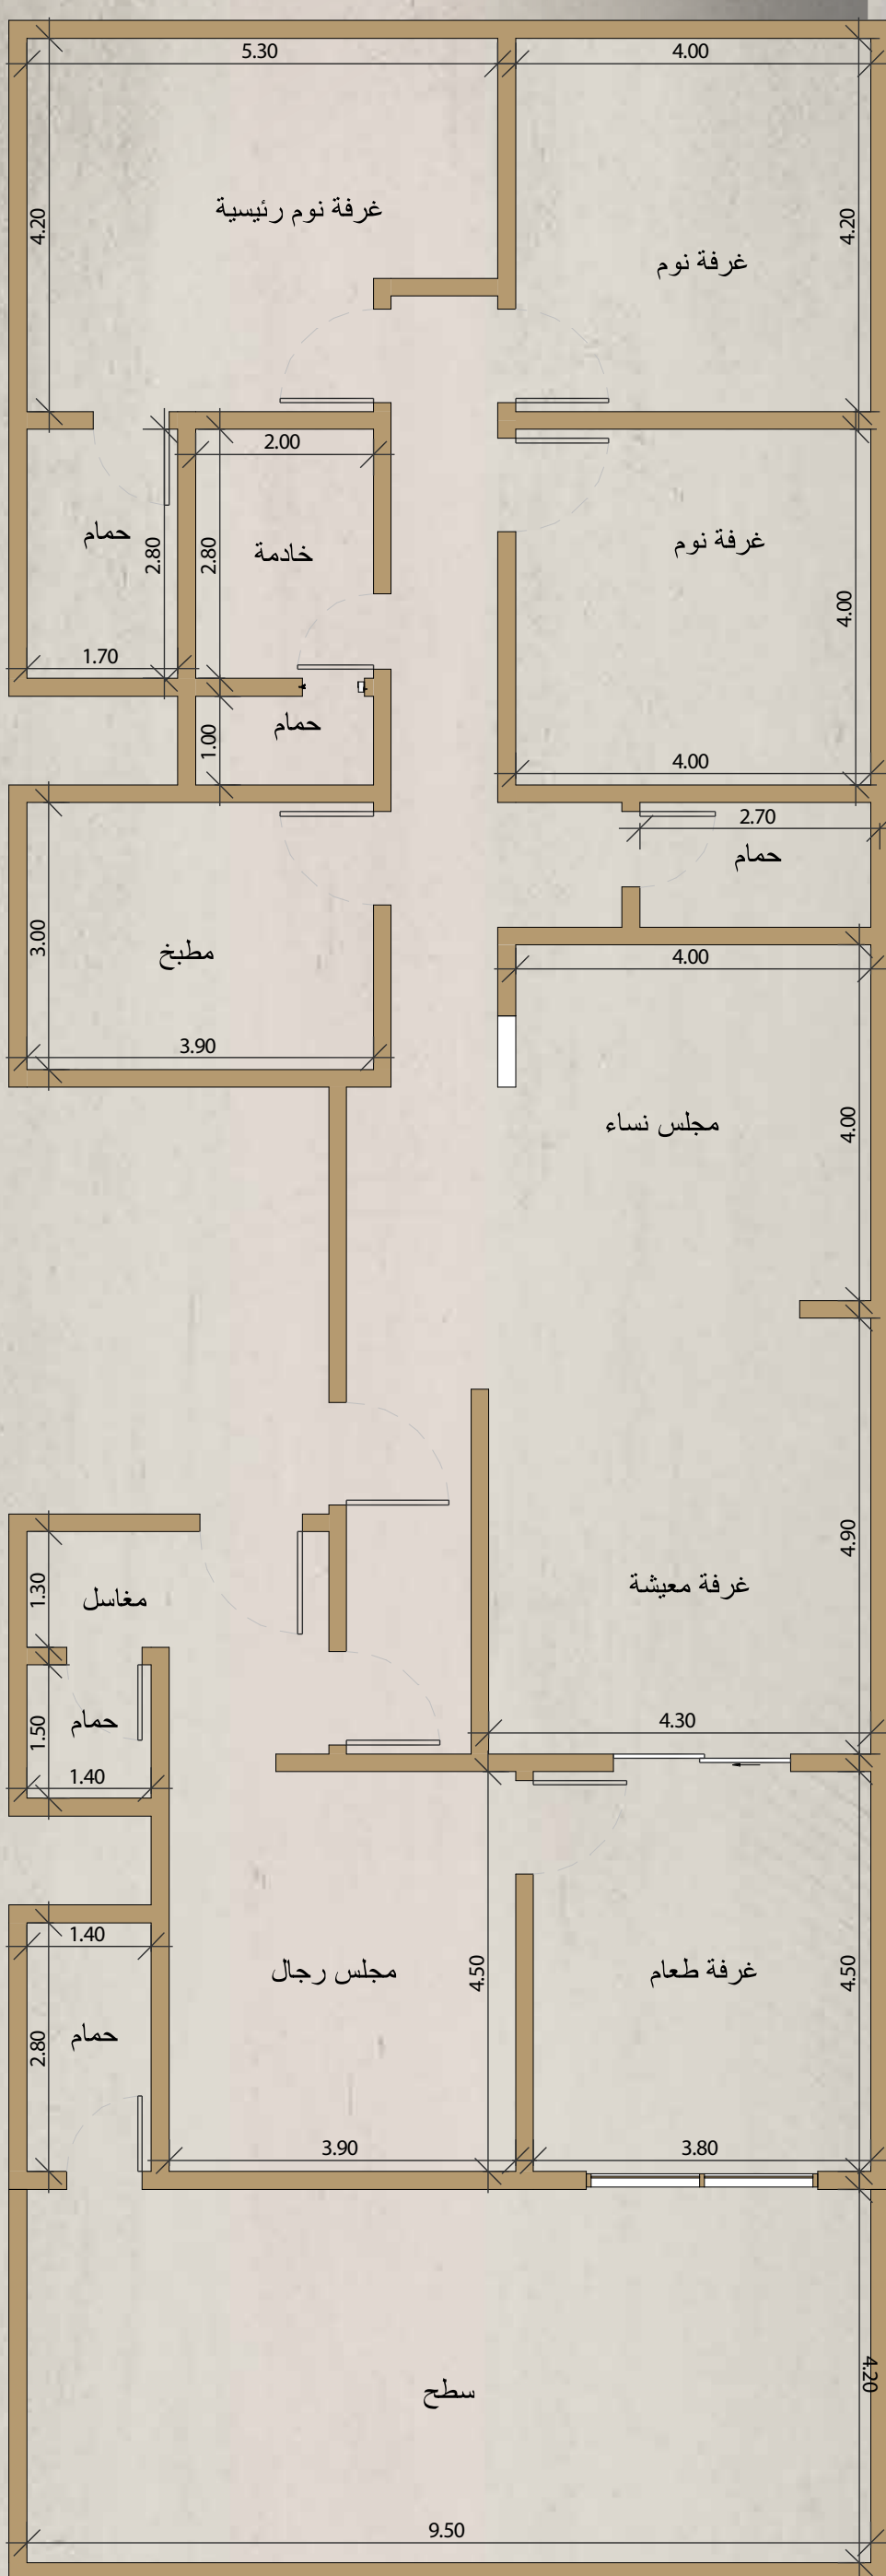

تفاصيل الوحدة السكنية

مطبخ
Kitchen3 دورات مياه
3 Bathrooms4 غرف
4 Roomsمدخلين
2 Entranceدخول ذكي
Smart entryخزانات مستقلة
Private Tankموقف خاص
Private Parkingصالة معيشة
Living Roomكاميرات مراقبة
security camerasسمارت هوم
Smart Home

101

جسور

الملاحق

Residential Unit نموذج الوحدة السكنية ملحق روف 6 غرف على واجهة E |

عدد الغرف 6
Rooms Number of Rooms

The Area المساحة
الإجمالية
230
متر مربع
البناء 180
السطح 50

السعر Price
1,250,000
ريال SR