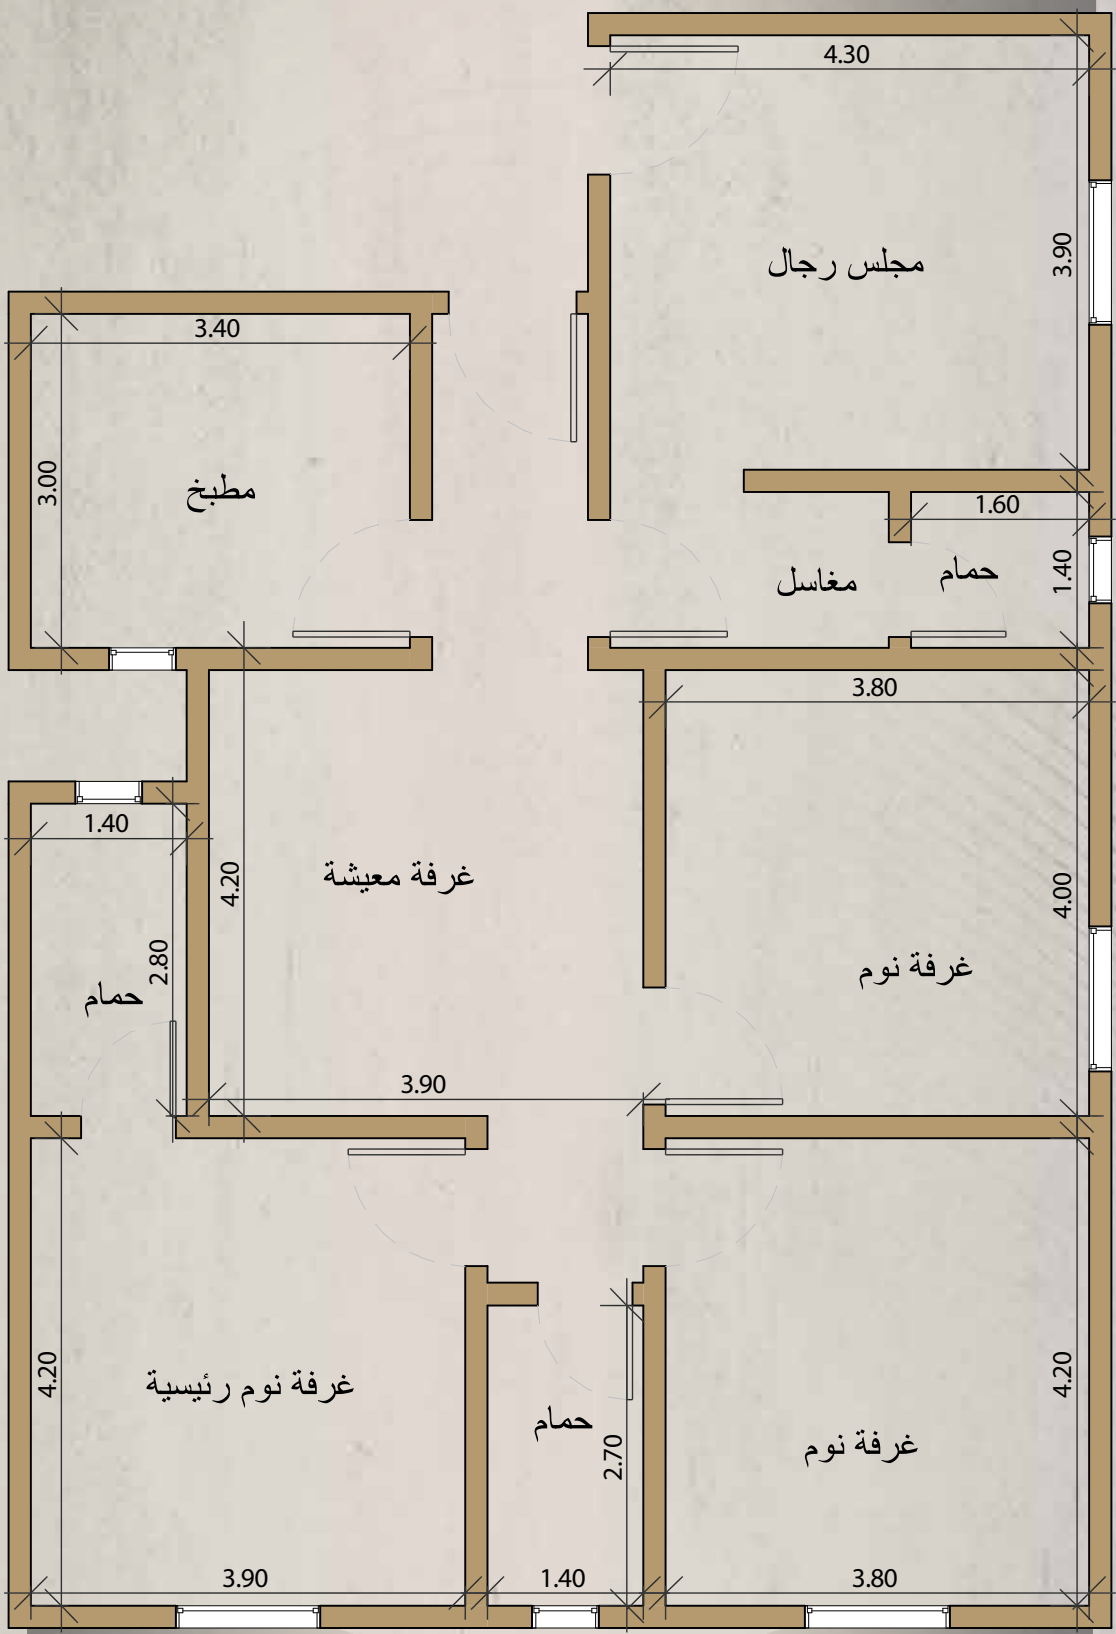

101

جسور

نماذج الوحدات السكنية

Residential Unit نموذج الوحدة السكنية

شقة 4 غرف أمامية | A

عدد الغرف 4
Rooms Number of Rooms

السعر Price

المساحة The Area