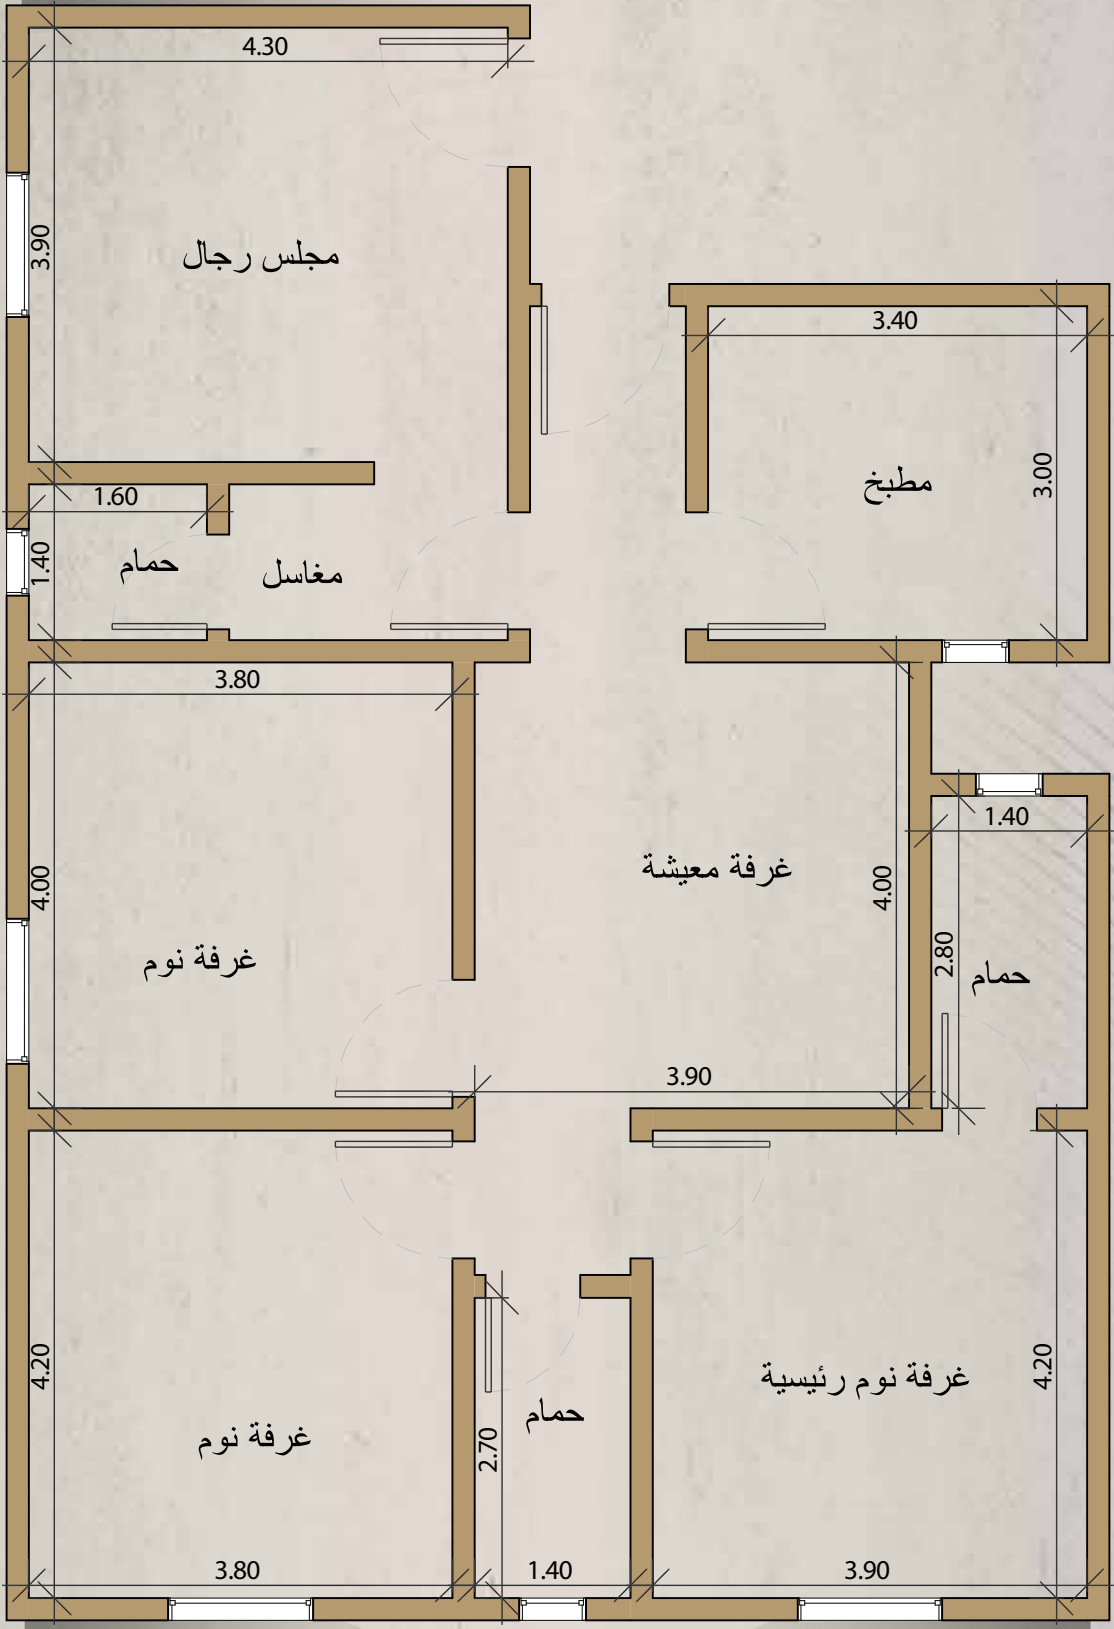

Residential Unit نموذج الوحدة السكنية

شقة 4 غرف أمامية | D

عدد الغرف 4 غرف
Number of Rooms Rooms

السعر Price

الآن
675 ألف ريال SR

سابقاً
700 ألف ريال SR

المساحة The Area

126 m2
متر مربع

Residential Unit Details

تفاصيل الوحدة السكنية

مطبخ
Kitchen

3 دورات مياه
3 Bathrooms

4 غرف
4 Rooms

مدخلين
2 Entrance

دخول ذكي
Smart entry

خزانات مستقلة
Private Tank

موقف خاص
Private Parking

صالة معيشة
Living Room

كاميرات مراقبة
security cameras

سمارت هوم
Smart Home