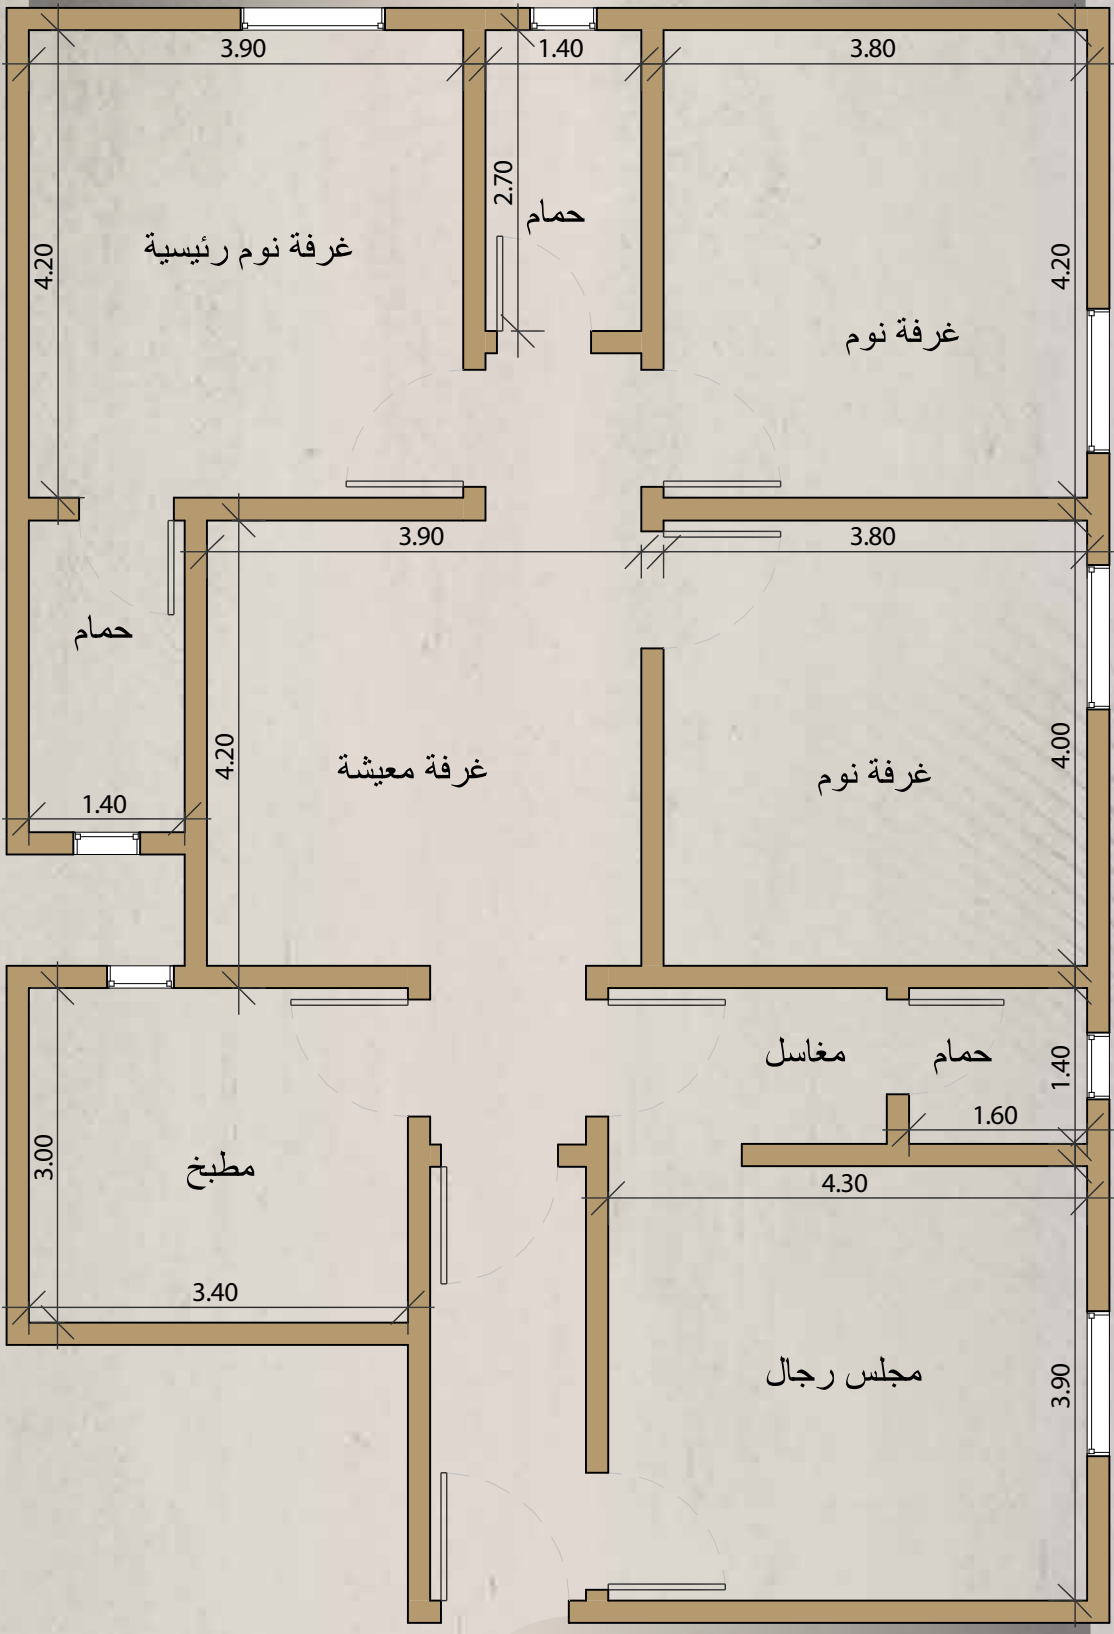

Residential Unit نموذج الوحدة السكنية

شقة 4 غرف خلفية | B

المساحة The Area

130 m²
متر مربع

عدد الغرف 4 غرف
Number of Rooms Rooms

السعر Price

الآن 655 ألف ريال SR
سابقاً 685 ألف ريال SR

Residential Unit Details

تفاصيل الوحدة السكنية

مطبخ
Kitchen

3 دورات مياه
3 Bathrooms

4 غرف
4 Rooms

مدخل
1 Entrance

دخول ذكي
Smart entry

خزانات مستقلة
Private Tank

موقف خاص
Private Parking

صالة معيشة
Living Room

كاميرات مراقبة
security cameras

سمارت هوم
Smart Home